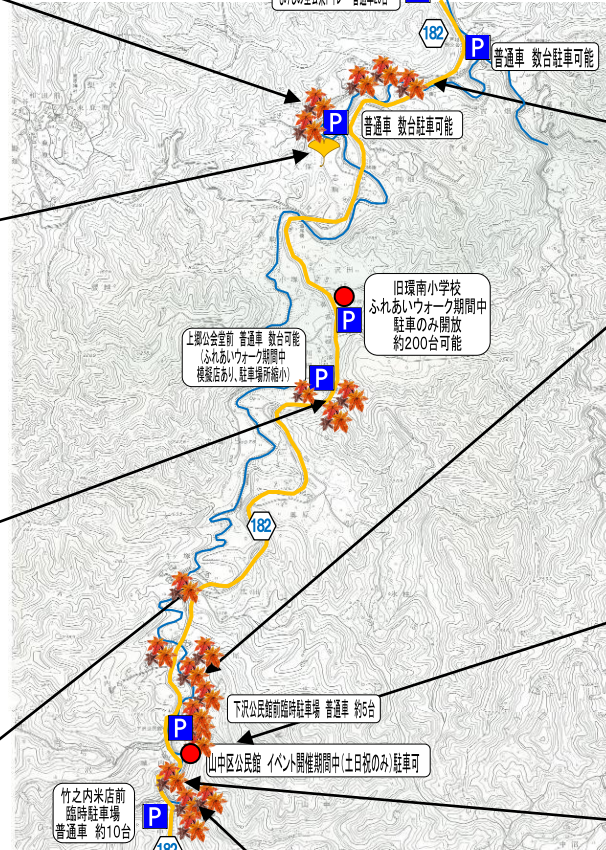

中郷花壇前

志駒不動様の霊水
もみの里公園イン 普通車台

船戸橋周辺

観音堂イチョウ

山中区公民館周辺

地藏堂の滝(白糸の滝)

山中区公民館前

山中県道脇

竹之内米店～山中区公民館

葉の状態や色づきは
気象条件等により
異なります。